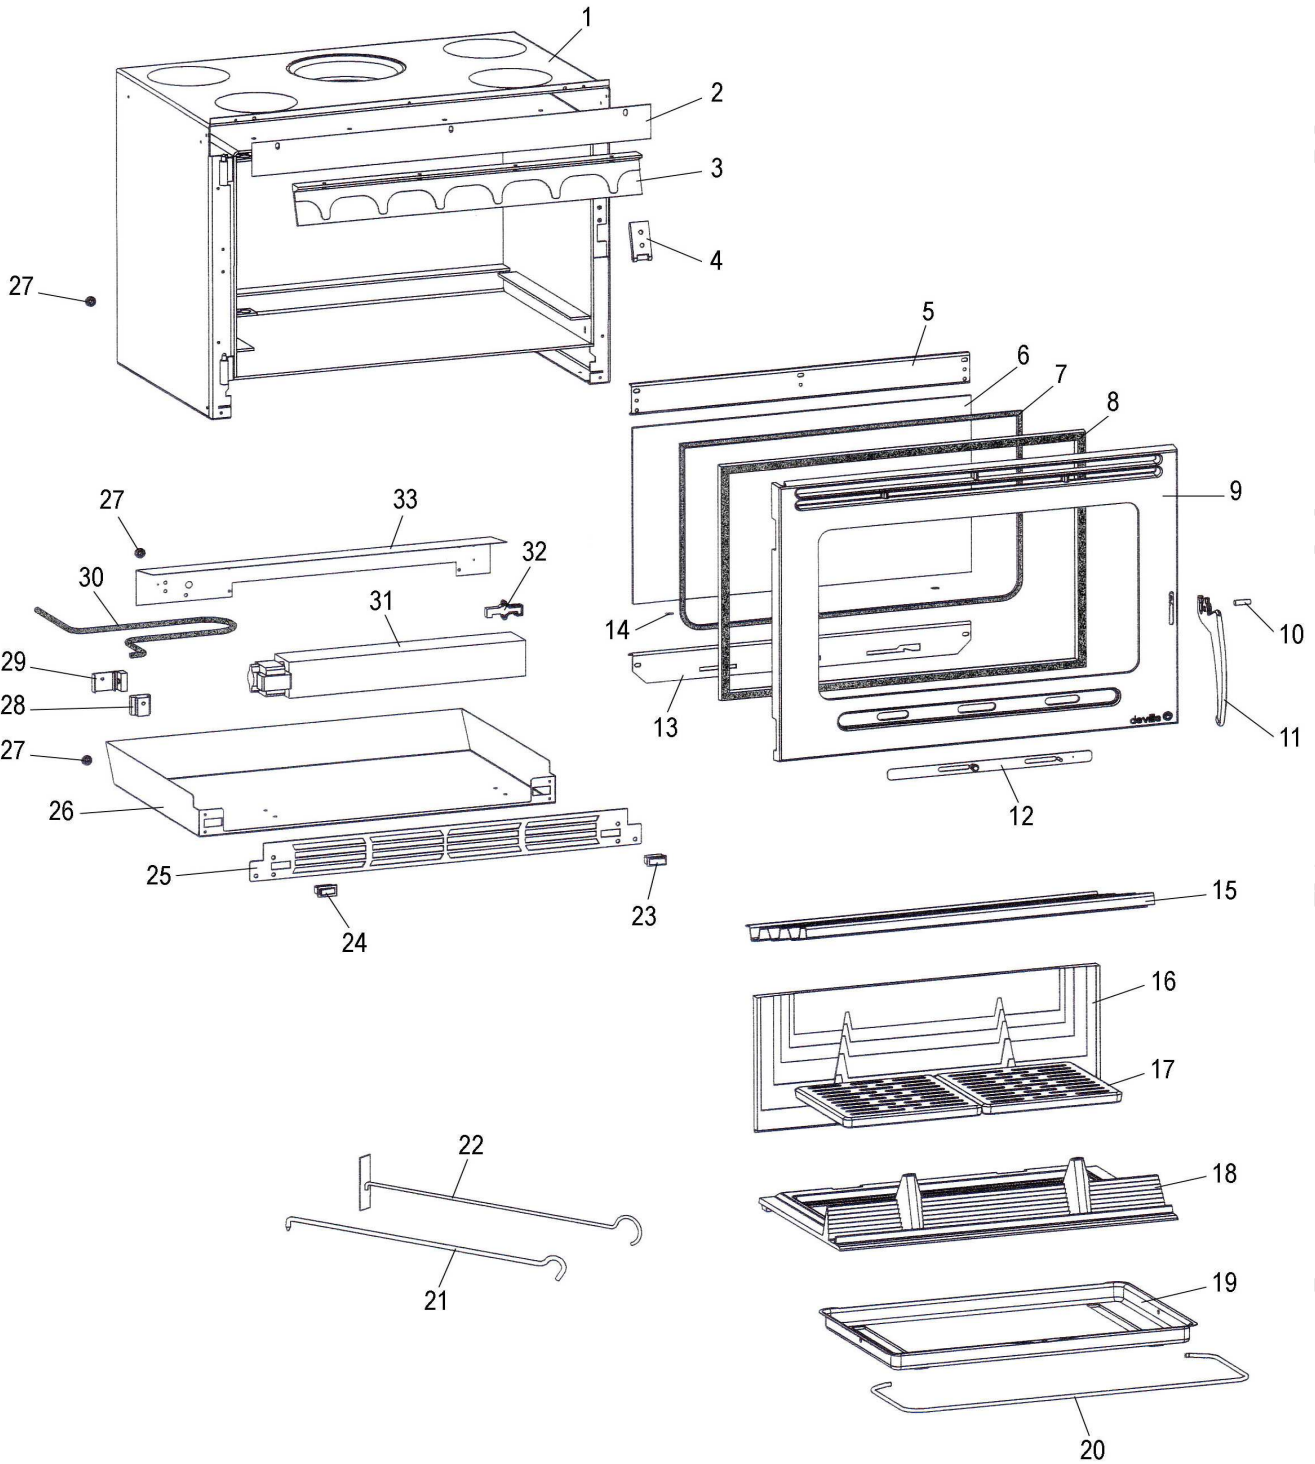

Eclaté

**INSERT BOIS REGAIN 65 TURBO
 PORTE GRISE C07847.PT09**

Propriété de DEVILLE - Tous droits réservés - Document non contractuel susceptible d'être modifié sans préavis

Eclaté

 Date d'application : 01.07.03
 Indice A

**INSERT BOIS REGAIN 65 TURBO
 PORTE GRISE C07847.PT09**

REP.	DESIGNATION	REF. PIECE	1ère URG	REP.	DESIGNATION	REF. PIECE	1ère URG
1	Ens. corps de chauffe	P0050972		33	Support ventilateur	P0049692	
2	Plaque obturatrice	P0049728/P06B		-	Ens. soufflerie	P0051016	
3	Avaloir usiné	P0U20181		-	Ens. filerie	P0049340	
4	Ens. verrou	P0051264/P06A					
5	Guide d'air	P0028061/P09E					
6	Verre de porte	P0050975	X				
7	Kit tresse - Ø6 - Noir	D0045937	X				
8	Kit tresse - Ø15 - Noir	D0045928	X				
9	Porte	POT50956/P06B					
10	Goupille cannelée - 8-24	P0027091					
11	Poignée	POT50957					
12	Ens. volet	P0046094/P09E					
13	Support volet	P0050974					
14	Joint de verre (0,03 m)	P0031148	X				
15	Déфлекteur	P0047202	X				
16	Plaque arrière	P0020180	X				
17	Grille (2)	P0045915	X				
18	Corbeille de foyer	P0047502	X				
19	Cendrier	P0019785					
20	Anse de cendrier	P0020075					
21	Poignée tisonnier	P0045661					
22	Raclette	P0013447					
23	Sélecteur auto/manu	P0050707					
24	Inverseur	P0050706					
25	Grille de soufflerie	P0051010/P06B					
26	Tiroir	P0049691					
27	Passe-fil - Ø8 - S (3)	P0050518					
28	Domino - 3 plots	P0020265					
29	Support domino	P0020264					
30	Cordon d'alimentation - 3 conducteurs	P0020901					
31	Ventilateur centrifuge	P0049341					
32	Thermostat à disque bimétallique	P0037182					